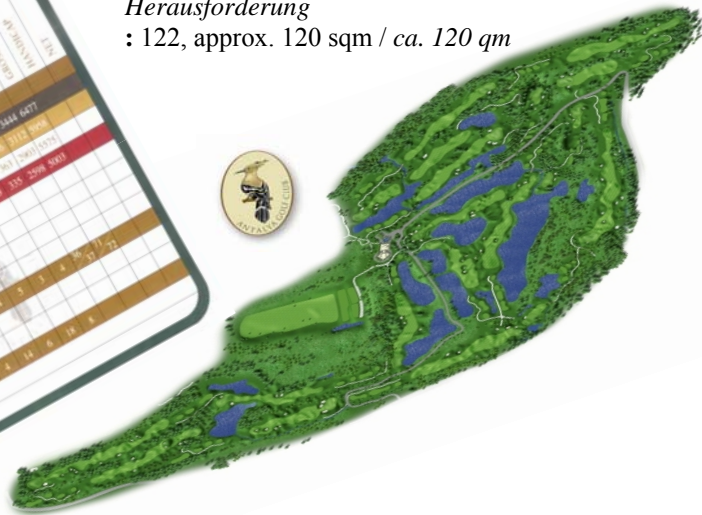

Eylül 2003 yılında açılmış olan PGA Sultan sahası 71 par ve 6477 metre uzunluğu ile golfçülerin en çok sevdikleri saha olmuştur. European Golf Design ve David Jones bu sahanın hazırlanmasında hiçbir kısıtlamaya gitmedikleri gibi, sahanın ormanlık alana olan uyumunu da yakalamayı başarmışlardır. Kendinden emin olan golfçüler için tasarlanan bu saha hafife alınmaması gereken bir kreasyon olmakla birlikte en iyi oyuncuyu bile zor bir sınavdan geçirmektedir..

Construction Start / Anfang der Konstruktion	: November 1999
Seeding Start / Anfang des Saats	: May 2002
Opening / Eröffnung	: September 2003
Location / Lage	: Belek – Antalya
Surface / Fläche	: 775,000 sqm / qm Seaside / Küste & Lakes / Seen & Pine Trees / Kieferbäume
Handicap	: Women / Damen 28 Men / Herren 24
Greens / Rasen	: Approx. 550 sqm / ca.550 qm Bermuda Tift dwarf
Tees	: Black / Schwarz, Gold / Gelb, Red / Rot, Blue / Blau
Fairways	: Narrow Challenging / anspruchsvolle Herausforderung
Bunkers	: 122, approx. 120 sqm / ca. 120 qm

Hole	1	2	3	4	5	6	7	8	9	10	11	12	13	14	15	16	17	18	Total		
BLACK	307	174	303	420	341	235	402	186	329	303	361	366	437	401	373	393	339	174	304	3448	6477
GOLD	340	195	344	460	366	260	428	219	372	346	394	409	480	444	416	388	340	185	317	360	4212
RED	307	189	330	430	330	260	380	180	310	280	340	370	430	390	360	330	270	180	305	330	3900
BLUE	307	189	330	430	330	260	380	180	310	280	340	370	430	390	360	330	270	180	305	330	3900